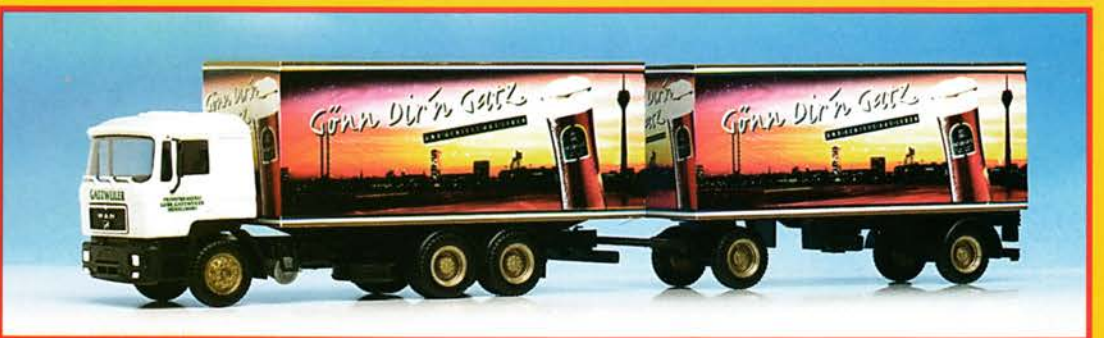

Jubiläums- und Sonder-Modelle

®

1:87

**O
B
E
B
A**

700 120 Renault AE 520 – 99 Jahre Jacobs Kaffee

DM 39,-*

700 121 Renault AE 520 – 800 Jahre Stadt Bayreuth

DM 39,-*

700 122 Renault AE 520 – 25 Jahre Freizeitland Geiselwind

DM 39,-*

700 123 Renault AE 520 – Hängerzug – Bahlsen

DM 39,-*

200312 MAN Hängerzug – Gatzweilers Alt

DM 49,-*

ALBEDO®

202 001 DB-SK Sattelzug »RTL- Ü-Wagen 2«