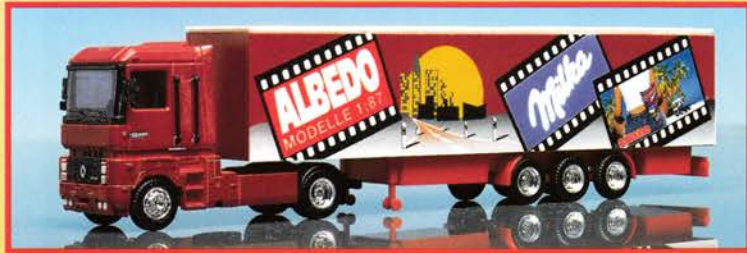

700114 Renault AE520 Sattelzug ALBEDO-Werbezug

DM 39,-*