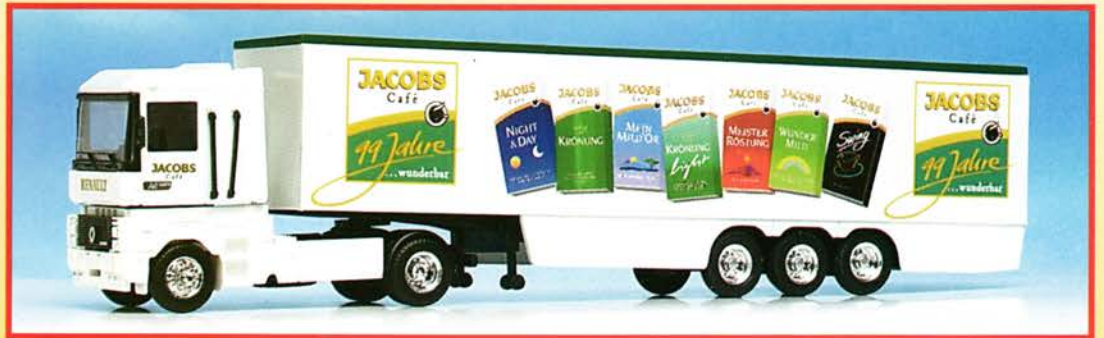

Jubiläums- und Sonder-Modelle

®

1:87

**O
B
E
B
A**

700 120 Renault AE 520 – 99 Jahre Jacobs Kaffee

DM 39,-*

700 121 Renault AE 520 – 800 Jahre Stadt Bayreuth

DM 39,-*

700 122 Renault AE 520 – 25 Jahre Freizeitland Geiselwind

DM 39,-*

700 123 Renault AE 520 – Hängerzug – Bahlsen

DM 39,-*

200312 MAN Hängerzug – Gatzweilers Alt

DM 49,-*

ALBEDO®

202 001 DB-SK Sattelzug »RTL- Ü-Wagen 2«