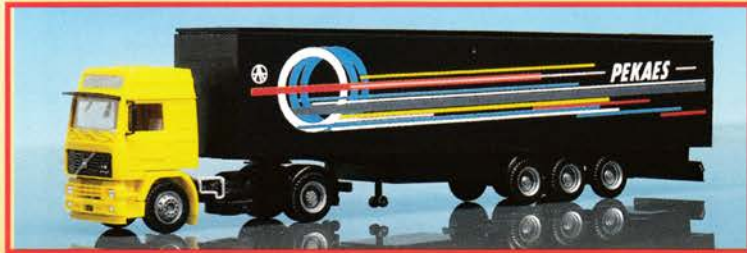

DM 35,-*

202 002 DB-SK Sattelzug »RTL- Ü-Wagen 3«

DM 35,-*

202 003 DB-SK Sattelzug »RTL- Technik«

DM 35,-*

202 004 DB-SK Hängerzug »RTL- Geräte«

DM 38,-*

202 005 DB-SK Solo-LKW »Rüstwagen«

DM 24,-*

202 006 MB 814 Solo-LKW »RTL-Begleitfahrzeug«

DM 19,-*

T E L E V I S I O N

Neuheiten

1/1994

320001 Volvo FH 16 neu, Schiebeplane, CTR

DM 33,-*

300161 Volvo Globetr. Sattelzug PEKAES-Warschau

DM 35,-*

800018 MAN-Hängerzug, Post, neue Postkoffer

DM 26,-*

700114 Renault AE520 Sattelzug ALBEDO-Werbezug

DM 39,-*

800021 MAN-Hängerzug Thyssen-Cargo-Box

DM 29,-*